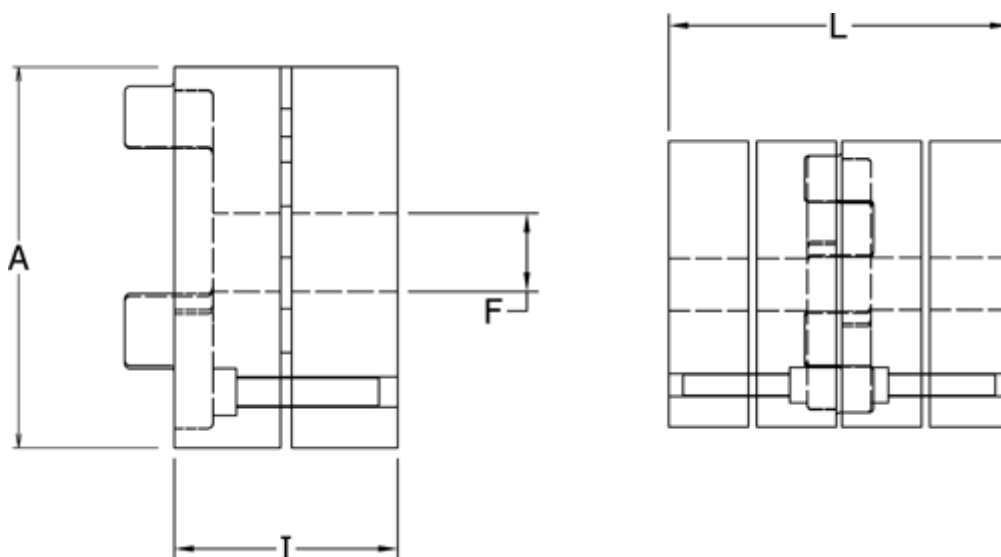

Varenummer: 3335019A016
Beskrivelse: Spændenav Klonex ES 19/24
ALU Aluminium, Boring 16H7 mm

Mål

A = 40
F = 16
I = 25.0
L = 66
t = M4